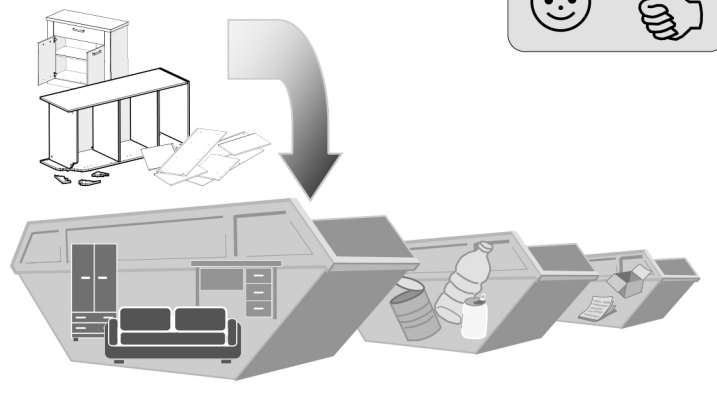

BODIL

Montažo je treba izvesti v skladu z navodili proizvajalca – v nasprotnem primeru lahko pride do nevarnosti.

Pohištvo sestavljeno iz lesenih plošč (iverna plošča, plošče iz lesenih vlaken, furnir itd.) lahko v zrak v prostorih izhlapeva manjše količine snovi, ki so se uporabljale v proizvodnih postopkih. Raven te emisije je testirana in ustreza veljavnim standardom. Po namestitvi pohištva je priporočeno redno prezračevati prostor, v katerem se pohištvo nahaja. Prezračevanje naj bi trajalo približno štiri tedne oz. dokler vonj ne izgine.