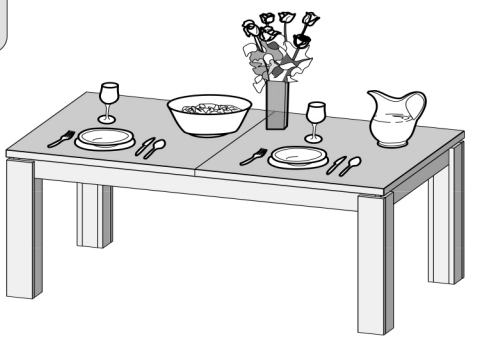

BODIL

Montažo je treba izvesti v skladu z navodili proizvajalca – v nasprotnem primeru lahko pride do nevarnosti.

Pohištvo sestavljeno iz lesenih plošč (iverna plošča, plošče iz lesenih vlaken, furnir itd.) lahko v zrak v prostorih izhlapeva manjše količine snovi, ki so se uporabljale v proizvodnih postopkih. Raven te emisije je testirana in ustreza veljavnim standardom. Po namestitvi pohištva je priporočeno redno prezračevati prostor, v katerem se pohištvo nahaja. Prezračevanje naj bi trajalo približno štiri tedne oz. dokler vonj ne izgine.