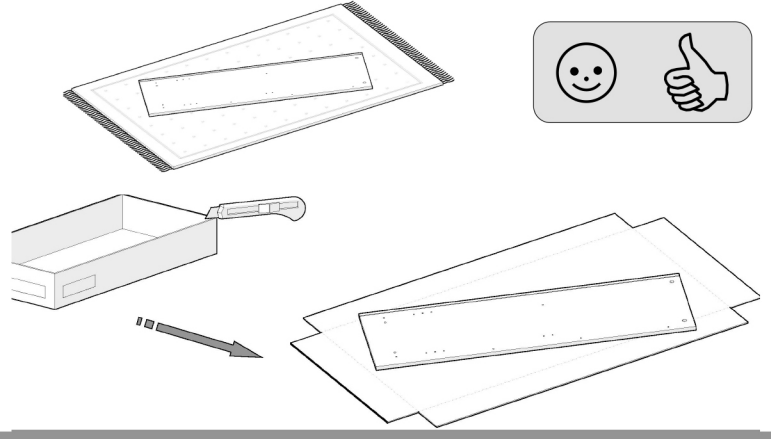

BODIL

Montažo je treba izvesti v skladu z navodili proizvajalca – v nasprotnem primeru lahko pride do nevarnosti.

Pohištvo sestavljeno iz lesenih plošč (iverna plošča, plošče iz lesenih vlaken, furnir itd.) lahko v zrak v prostorih izhlapeva manjše količine snovi, ki so se uporabljale v proizvodnih postopkih. Raven te emisije je testirana in ustreza veljavnim standardom. Po namestitvi pohištva je priporočeno redno prezračevati prostor, v katerem se pohištvo nahaja. Prezračevanje naj bi trajalo približno štiri tedne oz. dokler vonj ne izgine.