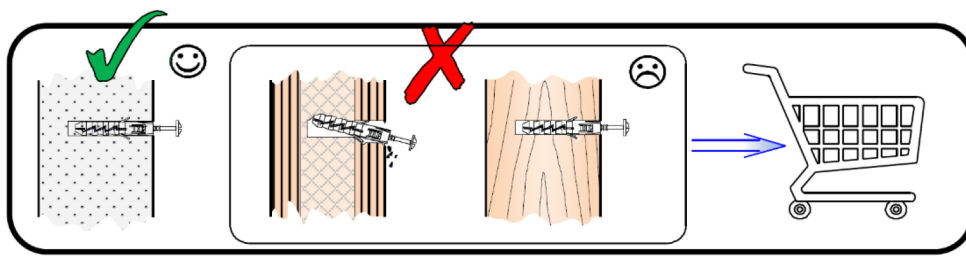

47

48

49

50

Pred montažo pohištva na steno ali pritrditve le-tega k steni (v cilju preprečitve, da se ne prevrne) prej preverite vrsto in močnost stene. Izberite vložke in vijake, ki odgovarjajo vrsti stene. V primeru dvomov se posvetujte s specialistom. Montažo sme opraviti izključno ustrezno kvalificirana oseba. **POZOR!!! Če so k izdelku priloženi razporni vložki z vijaki, so le-ti namenjeni samo in izključno za montažo na stene, izdelane iz masivnih in homogenih materialov.**