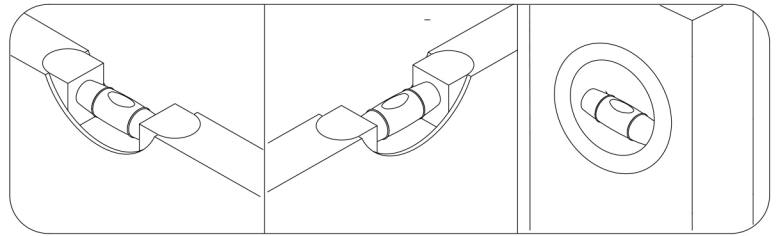

47

48

49

50

Pred montažo pohištva na steno ali pritrditve le-tega k steni (v cilju preprečitve, da se ne prevrne) prej preverite vrsto in močnost stene. Izberite vložke in vijake, ki odgovarjajo vrsti stene. V primeru dvomov se posvetujte s specialistom. Montažo sme opraviti izključno ustrezno kvalificirana oseba. **POZOR!!! Če so k izdelku priloženi razporni vložki z vijaki, so le-ti namenjeni samo in izključno za montažo na stene, izdelane iz masivnih in homogenih materialov.**