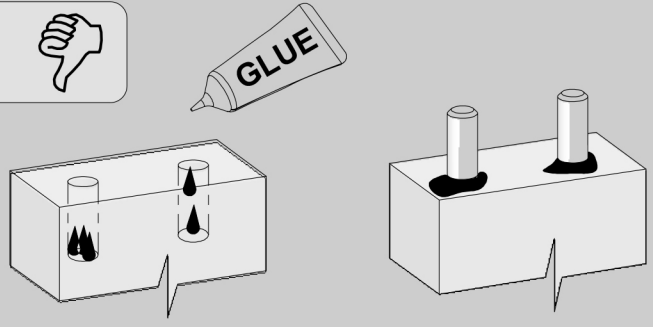

BODIL

Montažo je treba izvesti v skladu z navodili proizvajalca – v nasprotnem primeru lahko pride do nevarnosti.

Pohištvo sestavljeno iz lesenih plošč (iverna plošča, plošče iz lesenih vlaken, furnir itd.) lahko v zrak v prostorih izhlapeva manjše količine snovi, ki so se uporabljale v proizvodnih postopkih. Raven te emisije je testirana in ustreza veljavnim standardom. Po namestitvi pohištva je priporočeno redno prezračevati prostor, v katerem se pohištvo nahaja. Prezračevanje naj bi trajalo približno štiri tedne oz. dokler vonj ne izgine.