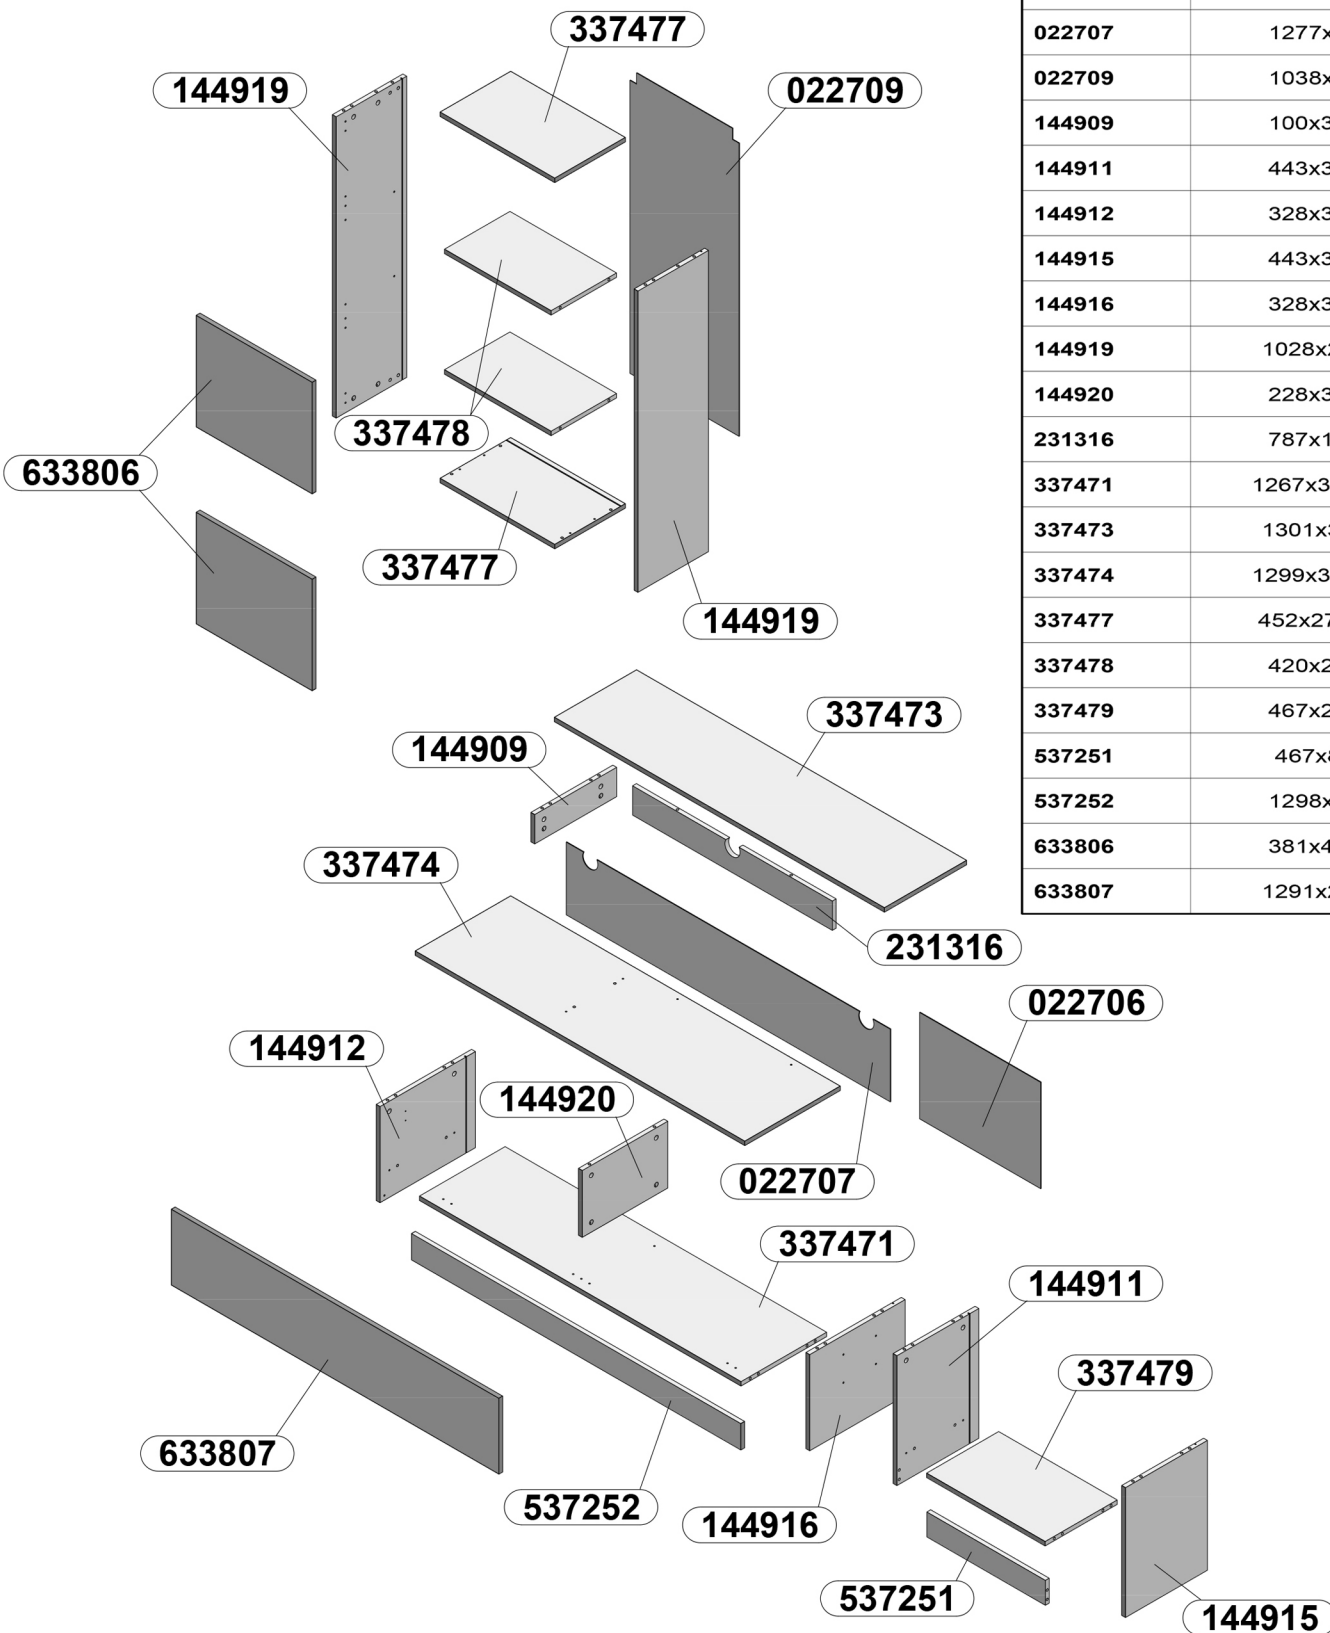

BODIL

Montažo je treba izvesti v skladu z navodili proizvajalca – v nasprotnem primeru lahko pride do nevarnosti.

Pohištvo sestavljeno iz lesenih plošč (iverna plošča, plošče iz lesenih vlaken, furnir itd.) lahko v zrak v prostorih izhlapeva manjše količine snovi, ki so se uporabljale v proizvodnih postopkih. Raven te emisije je testirana in ustreza veljavnim standardom. Po namestitvi pohištva je priporočeno redno prezračevati prostor, v katerem se pohištvo nahaja. Prezračevanje naj bi trajalo približno štiri tedne oz. dokler vonj ne izgine.

Koda	Dimenzije	
022706	477x363x2	1
022707	1277x248x2	1
022709	1038x430x2	1
144909	100x323x15	1
144911	443x323x15	1
144912	328x376x15	1
144915	443x323x15	1
144916	328x376x15	1
144919	1028x278x15	2
144920	228x337x15	1
231316	787x100x15	1
337471	1267x337.5x15	1
337473	1301x324x15	1
337474	1299x376.5x15	1
337477	452x278.5x15	2
337478	420x258x15	2
337479	467x284x15	1
537251	467x85x15	1
537252	1298x90x15	1
633806	381x457x15	2
633807	1291x259x15	1

18

19

20

21

22

23

24

25