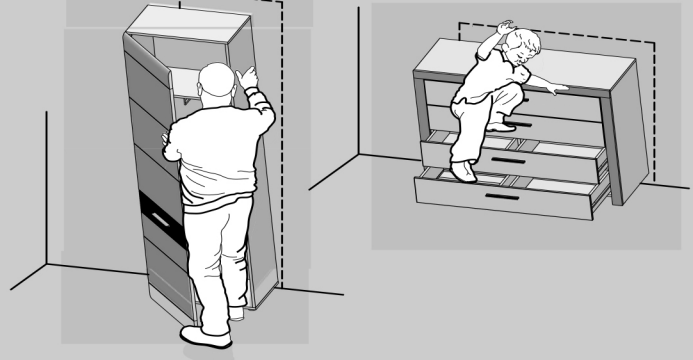

BODIL

Montažo je treba izvesti v skladu z navodili proizvajalca – v nasprotnem primeru lahko pride do nevarnosti.

Pohištvo sestavljeno iz lesenih plošč (iverna plošča, plošče iz lesenih vlaken, furnir itd.) lahko v zrak v prostorih izhlapeva manjše količine snovi, ki so se uporabljale v proizvodnih postopkih. Raven te emisije je testirana in ustreza veljavnim standardom. Po namestitvi pohištva je priporočeno redno prezračevati prostor, v katerem se pohištvo nahaja. Prezračevanje naj bi trajalo približno štiri tedne oz. dokler vonj ne izgine.