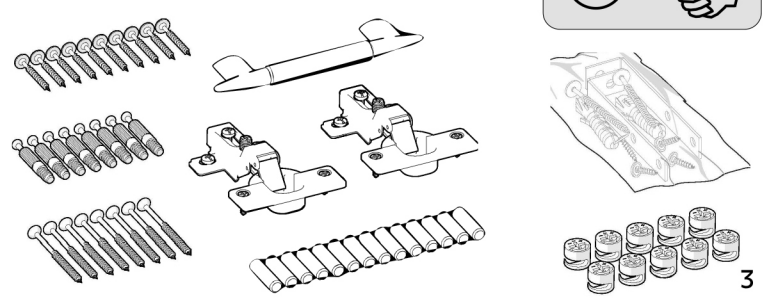

BODIL

Montažo je treba izvesti v skladu z navodili proizvajalca – v nasprotnem primeru lahko pride do nevarnosti.

Pohištvo sestavljeno iz lesenih plošč (iverna plošča, plošče iz lesenih vlaken, furnir itd.) lahko v zrak v prostorih izhlapeva manjše količine snovi, ki so se uporabljale v proizvodnih postopkih. Raven te emisije je testirana in ustreza veljavnim standardom. Po namestitvi pohištva je priporočeno redno prezračevati prostor, v katerem se pohištvo nahaja. Prezračevanje naj bi trajalo približno štiri tedne oz. dokler vonj ne izgine.