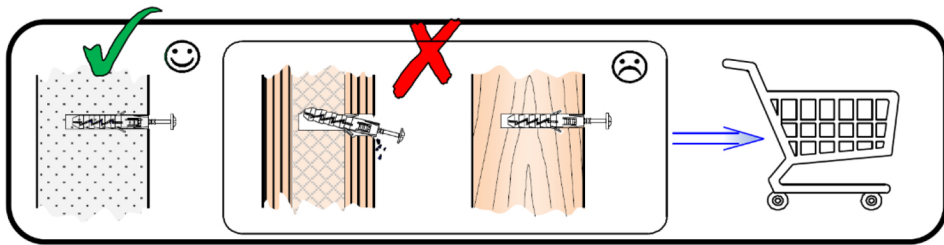

7
2x

8

9

Pred montažo pohištva na steno ali pritrditve le-tega k steni (v cilju preprečitve, da se ne prevrne) prej preverite vrsto in močnost stene. Izberite vložke in vijake, ki odgovarjajo vrsti stene. V primeru dvomov se posvetujte s specialistom. Montažo sme opraviti izključno ustrezno kvalificirana oseba. **POZOR!!! Če so k izdelku priloženi razporni vložki z vijaki, so le-ti namenjeni samo in izključno za montažo na stene, izdelane iz masivnih in homogenih materialov.**