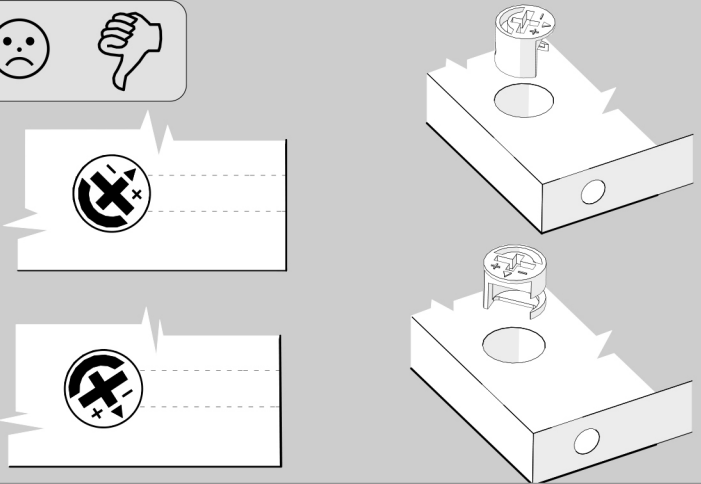

BODIL

Montažo je treba izvesti v skladu z navodili proizvajalca – v nasprotnem primeru lahko pride do nevarnosti.

Pohištvo sestavljeno iz lesenih plošč (iverna plošča, plošče iz lesenih vlaken, furnir itd.) lahko v zrak v prostorih izhlapeva manjše količine snovi, ki so se uporabljale v proizvodnih postopkih. Raven te emisije je testirana in ustreza veljavnim standardom. Po namestitvi pohištva je priporočeno redno prezračevati prostor, v katerem se pohištvo nahaja. Prezračevanje naj bi trajalo približno štiri tedne oz. dokler vonj ne izgine.