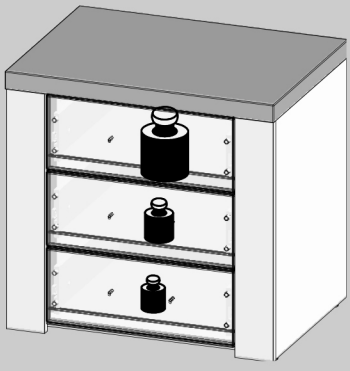

BODIL

Montažo je treba izvesti v skladu z navodili proizvajalca – v nasprotnem primeru lahko pride do nevarnosti.

Pohištvo sestavljeno iz lesenih plošč (iverna plošča, plošče iz lesenih vlaken, furnir itd.) lahko v zrak v prostorih izhlapeva manjše količine snovi, ki so se uporabljale v proizvodnih postopkih. Raven te emisije je testirana in ustreza veljavnim standardom. Po namestitvi pohištva je priporočeno redno prezračevati prostor, v katerem se pohištvo nahaja. Prezračevanje naj bi trajalo približno štiri tedne oz. dokler vonj ne izgine.

Koda	Dimenzije	
022706	477x363x2	1
022707	1277x248x2	1
022709	1038x430x2	1
144909	100x323x15	1
144911	443x323x15	1
144912	328x376x15	1
144915	443x323x15	1
144916	328x376x15	1
144919	1028x278x15	2
144920	228x337x15	1
231316	787x100x15	1
337471	1267x337.5x15	1
337473	1301x324x15	1
337474	1299x376.5x15	1
337477	452x278.5x15	2
337478	420x258x15	2
337479	467x284x15	1
537251	467x85x15	1
537252	1298x90x15	1
633806	381x457x15	2
633807	1291x259x15	1