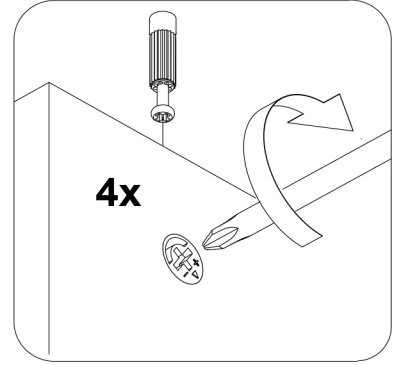

7
2x

8

9

Pred montažo pohištva na steno ali pritrditve le-tega k steni (v cilju preprečitve, da se ne prevrne) prej preverite vrsto in močnost stene. Izberite vložke in vijake, ki odgovarjajo vrsti stene. V primeru dvomov se posvetujte s specialistom. Montažo sme opraviti izključno ustrezno kvalificirana oseba. **POZOR!!! Če so k izdelku priloženi razporni vložki z vijaki, so le-ti namenjeni samo in izključno za montažo na stene, izdelane iz masivnih in homogenih materialov.**