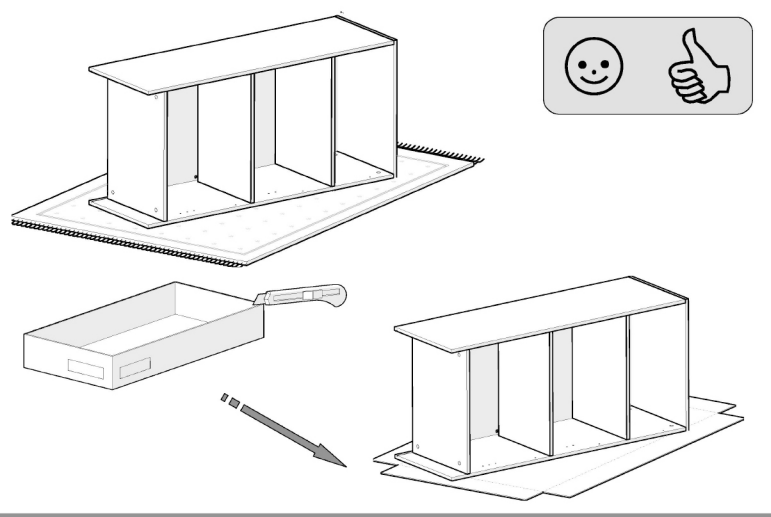

BODIL

Montažo je treba izvesti v skladu z navodili proizvajalca – v nasprotnem primeru lahko pride do nevarnosti.

Pohištvo sestavljeno iz lesenih plošč (iverna plošča, plošče iz lesenih vlaken, furnir itd.) lahko v zrak v prostorih izhlapeva manjše količine snovi, ki so se uporabljale v proizvodnih postopkih. Raven te emisije je testirana in ustreza veljavnim standardom. Po namestitvi pohištva je priporočeno redno prezračevati prostor, v katerem se pohištvo nahaja. Prezračevanje naj bi trajalo približno štiri tedne oz. dokler vonj ne izgine.