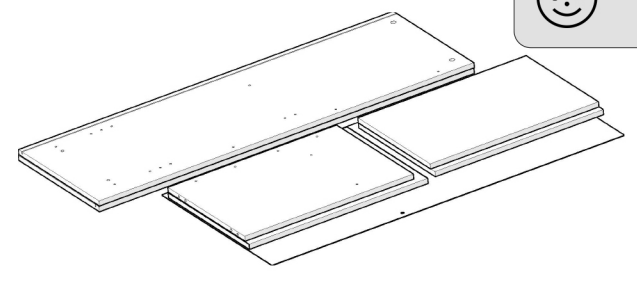

BODIL

Montažo je treba izvesti v skladu z navodili proizvajalca – v nasprotnem primeru lahko pride do nevarnosti.

Pohištvo sestavljeno iz lesenih plošč (iverna plošča, plošče iz lesenih vlaken, furnir itd.) lahko v zrak v prostorih izhlapeva manjše količine snovi, ki so se uporabljale v proizvodnih postopkih. Raven te emisije je testirana in ustreza veljavnim standardom. Po namestitvi pohištva je priporočeno redno prezračevati prostor, v katerem se pohištvo nahaja. Prezračevanje naj bi trajalo približno štiri tedne oz. dokler vonj ne izgine.

Koda	Dimenzije	
022706	477x363x2	1
022707	1277x248x2	1
022709	1038x430x2	1
144909	100x323x15	1
144911	443x323x15	1
144912	328x376x15	1
144915	443x323x15	1
144916	328x376x15	1
144919	1028x278x15	2
144920	228x337x15	1
231316	787x100x15	1
337471	1267x337.5x15	1
337473	1301x324x15	1
337474	1299x376.5x15	1
337477	452x278.5x15	2
337478	420x258x15	2
337479	467x284x15	1
537251	467x85x15	1
537252	1298x90x15	1
633806	381x457x15	2
633807	1291x259x15	1

<p>32x S70969 Ø8x28</p> 	<p>44x S30211</p> 	<p>44x S30212 Ø15x12</p> 	<p>14x S30106 Ø3.5x15</p> 
<p>6x S31298-14 Ø4x14</p> 	<p>4x S30174 Ø4x27</p> 	<p>16x S30111 Ø6,3x13</p> 	<p>20x S31299 Ø1,6x30</p> 
<p>14x S30978</p> 	<p>8x S30558</p> 	<p>4x S3zzzz Ø10</p> 	<p>24x + 8x S3xxxx</p> 
<p>4x S35658</p> 	<p>8x S37526</p> 	<p>1x S30577</p> 	<p>1x S20557N</p> 
<p>1x S33077</p> 	<p>1x S36628-80 Ø10x50, Ø5x80</p> 		
<p>6x S36628 Ø10x50, Ø5x60</p> 	<p>1x 100120-N L</p> 		
<p>1x 100121-N R</p> 	<p>2x S36627</p> 		
<p>3x S32892-N</p> 	<p>2x S38121</p> 		
<p>3x S3-S31841</p> 	<p>4x S30001</p> 		