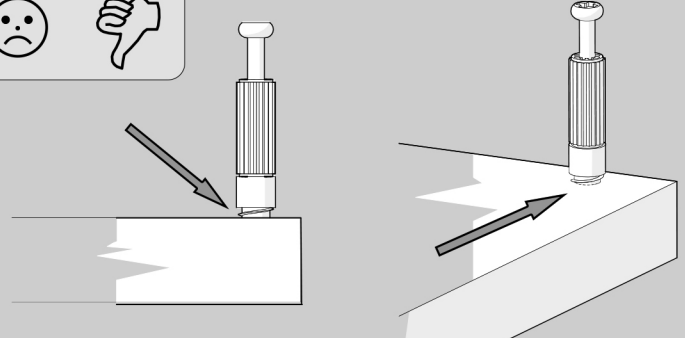

BODIL

Montažo je treba izvesti v skladu z navodili proizvajalca – v nasprotnem primeru lahko pride do nevarnosti.

Pohištvo sestavljeno iz lesenih plošč (iverna plošča, plošče iz lesenih vlaken, furnir itd.) lahko v zrak v prostorih izhlapeva manjše količine snovi, ki so se uporabljale v proizvodnih postopkih. Raven te emisije je testirana in ustreza veljavnim standardom. Po namestitvi pohištva je priporočeno redno prezračevati prostor, v katerem se pohištvo nahaja. Prezračevanje naj bi trajalo približno štiri tedne oz. dokler vonj ne izgine.