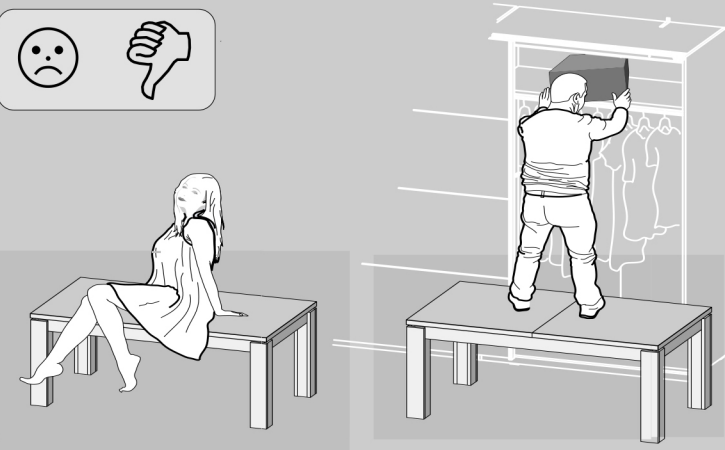

BODIL

Montažo je treba izvesti v skladu z navodili proizvajalca – v nasprotnem primeru lahko pride do nevarnosti.

Pohištvo sestavljeno iz lesenih plošč (iverna plošča, plošče iz lesenih vlaken, furnir itd.) lahko v zrak v prostorih izhlapeva manjše količine snovi, ki so se uporabljale v proizvodnih postopkih. Raven te emisije je testirana in ustreza veljavnim standardom. Po namestitvi pohištva je priporočeno redno prezračevati prostor, v katerem se pohištvo nahaja. Prezračevanje naj bi trajalo približno štiri tedne oz. dokler vonj ne izgine.