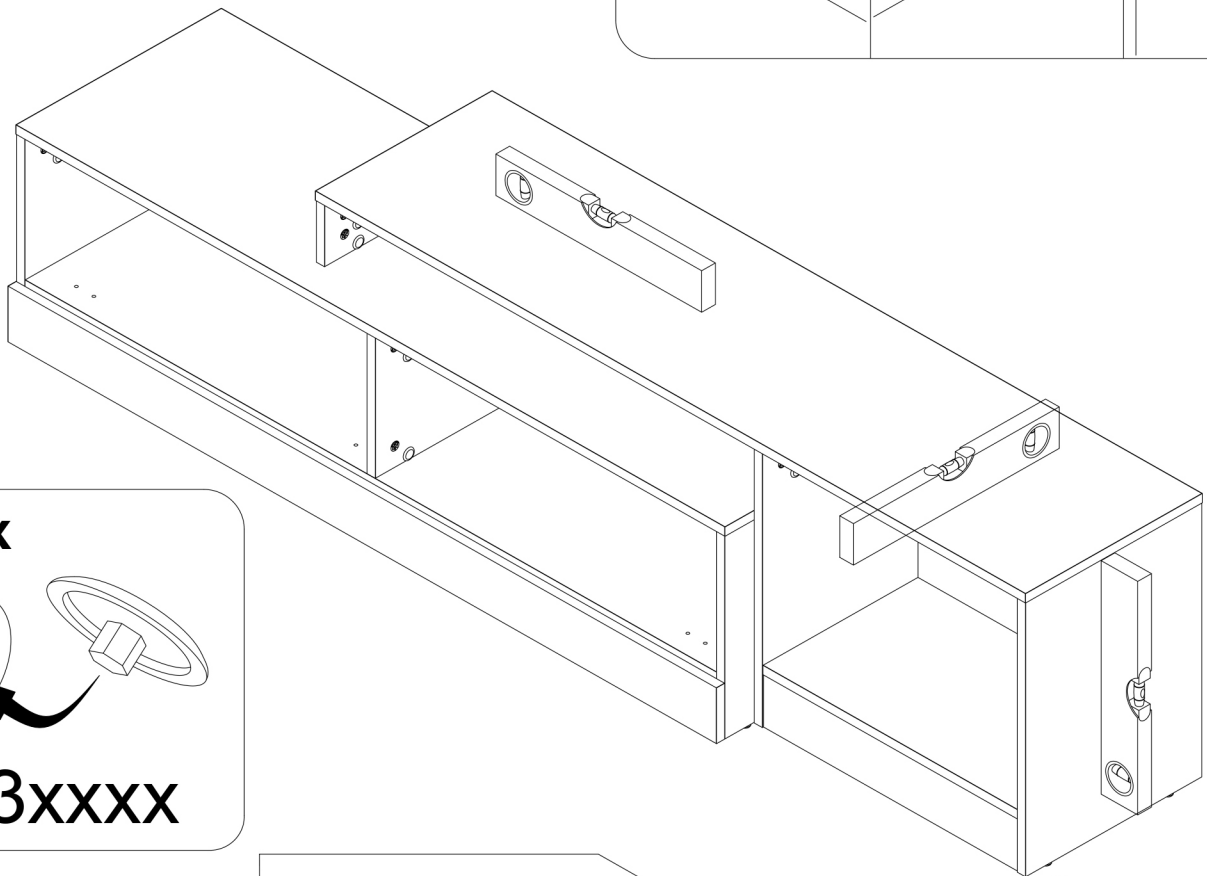

47

48

49

50

Pred montažo pohištva na steno ali pritrditve le-tega k steni (v cilju preprečitve, da se ne prevrne) prej preverite vrsto in močnost stene. Izberite vložke in vijake, ki odgovarjajo vrsti stene. V primeru dvomov se posvetujte s specialistom. Montažo sme opraviti izključno ustrezno kvalificirana oseba. **POZOR!!! Če so k izdelku priloženi razporni vložki z vijaki, so le-ti namenjeni samo in izključno za montažo na stene, izdelane iz masivnih in homogenih materialov.**