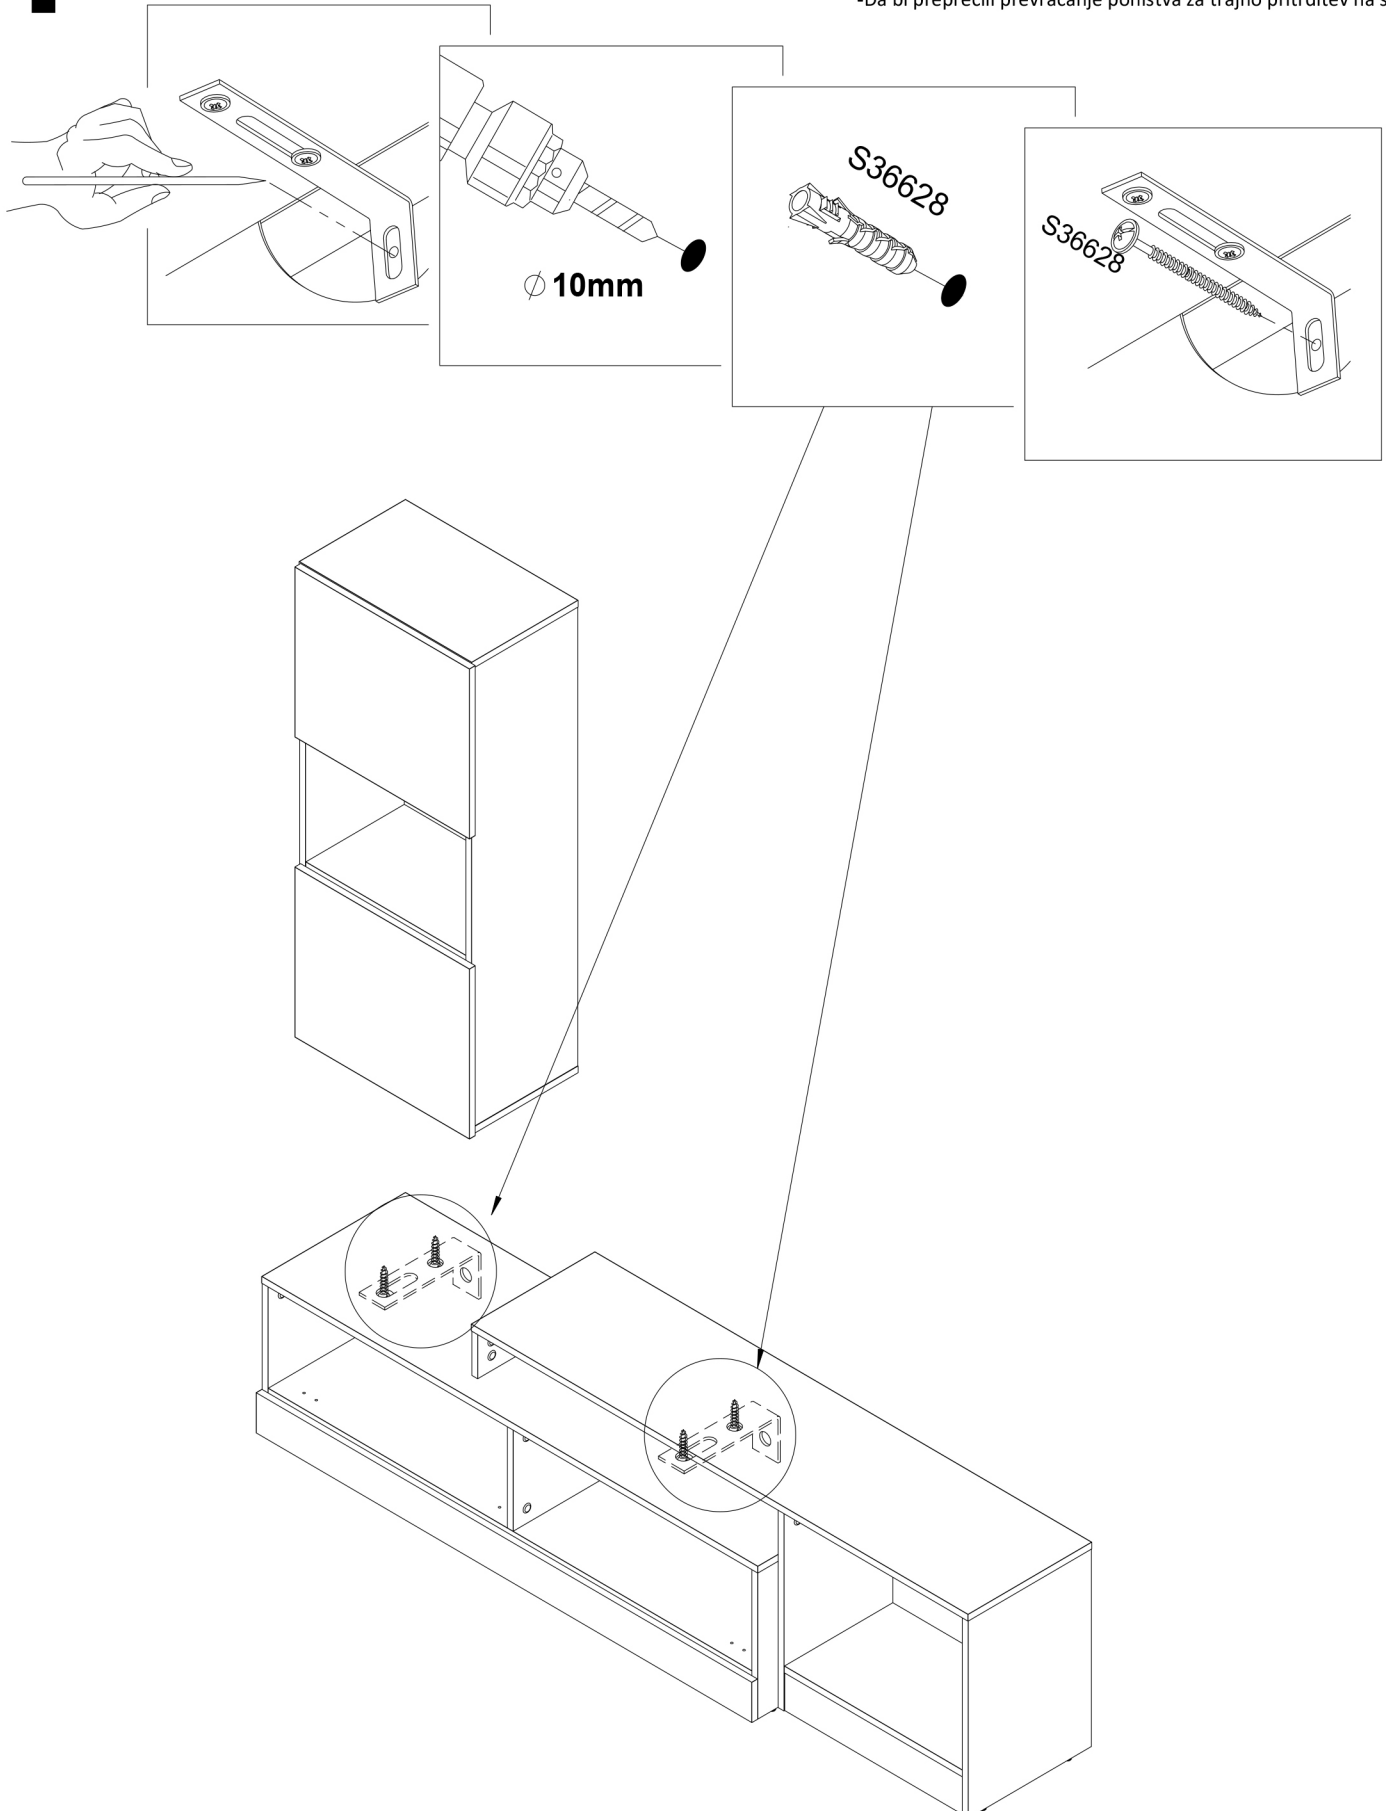

51

-Da bi preprečili prevračanje pohištva za trajno pritrditev na steno.