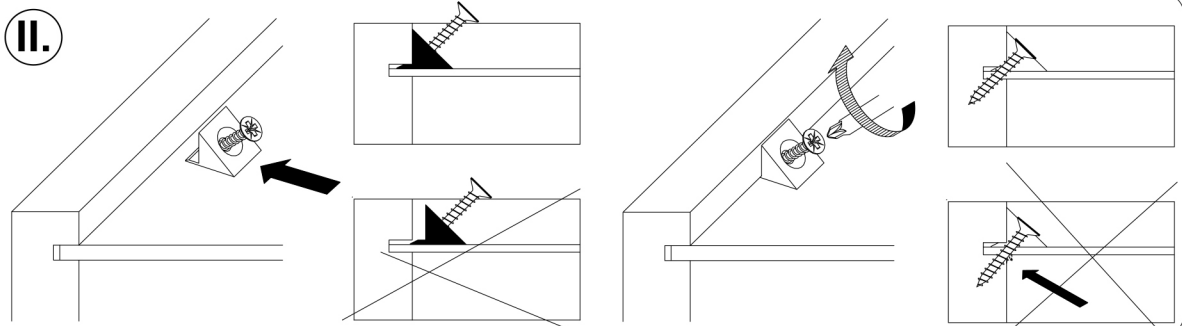

31

4x
S30978

634

11x
S31299

7,5 mm

I.

II.