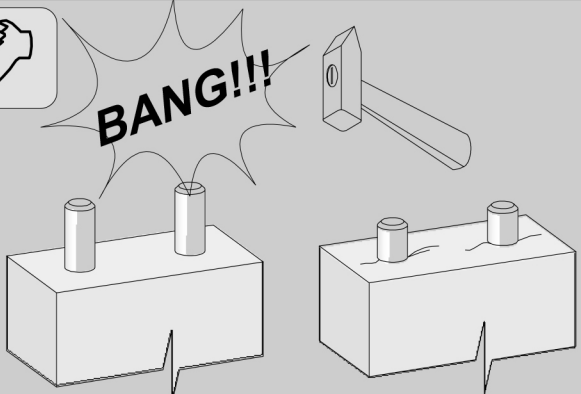

BODIL

Montažo je treba izvesti v skladu z navodili proizvajalca – v nasprotnem primeru lahko pride do nevarnosti.

Pohištvo sestavljeno iz lesenih plošč (iverna plošča, plošče iz lesenih vlaken, furnir itd.) lahko v zrak v prostorih izhlapeva manjše količine snovi, ki so se uporabljale v proizvodnih postopkih. Raven te emisije je testirana in ustreza veljavnim standardom. Po namestitvi pohištva je priporočeno redno prezračevati prostor, v katerem se pohištvo nahaja. Prezračevanje naj bi trajalo približno štiri tedne oz. dokler vonj ne izgine.