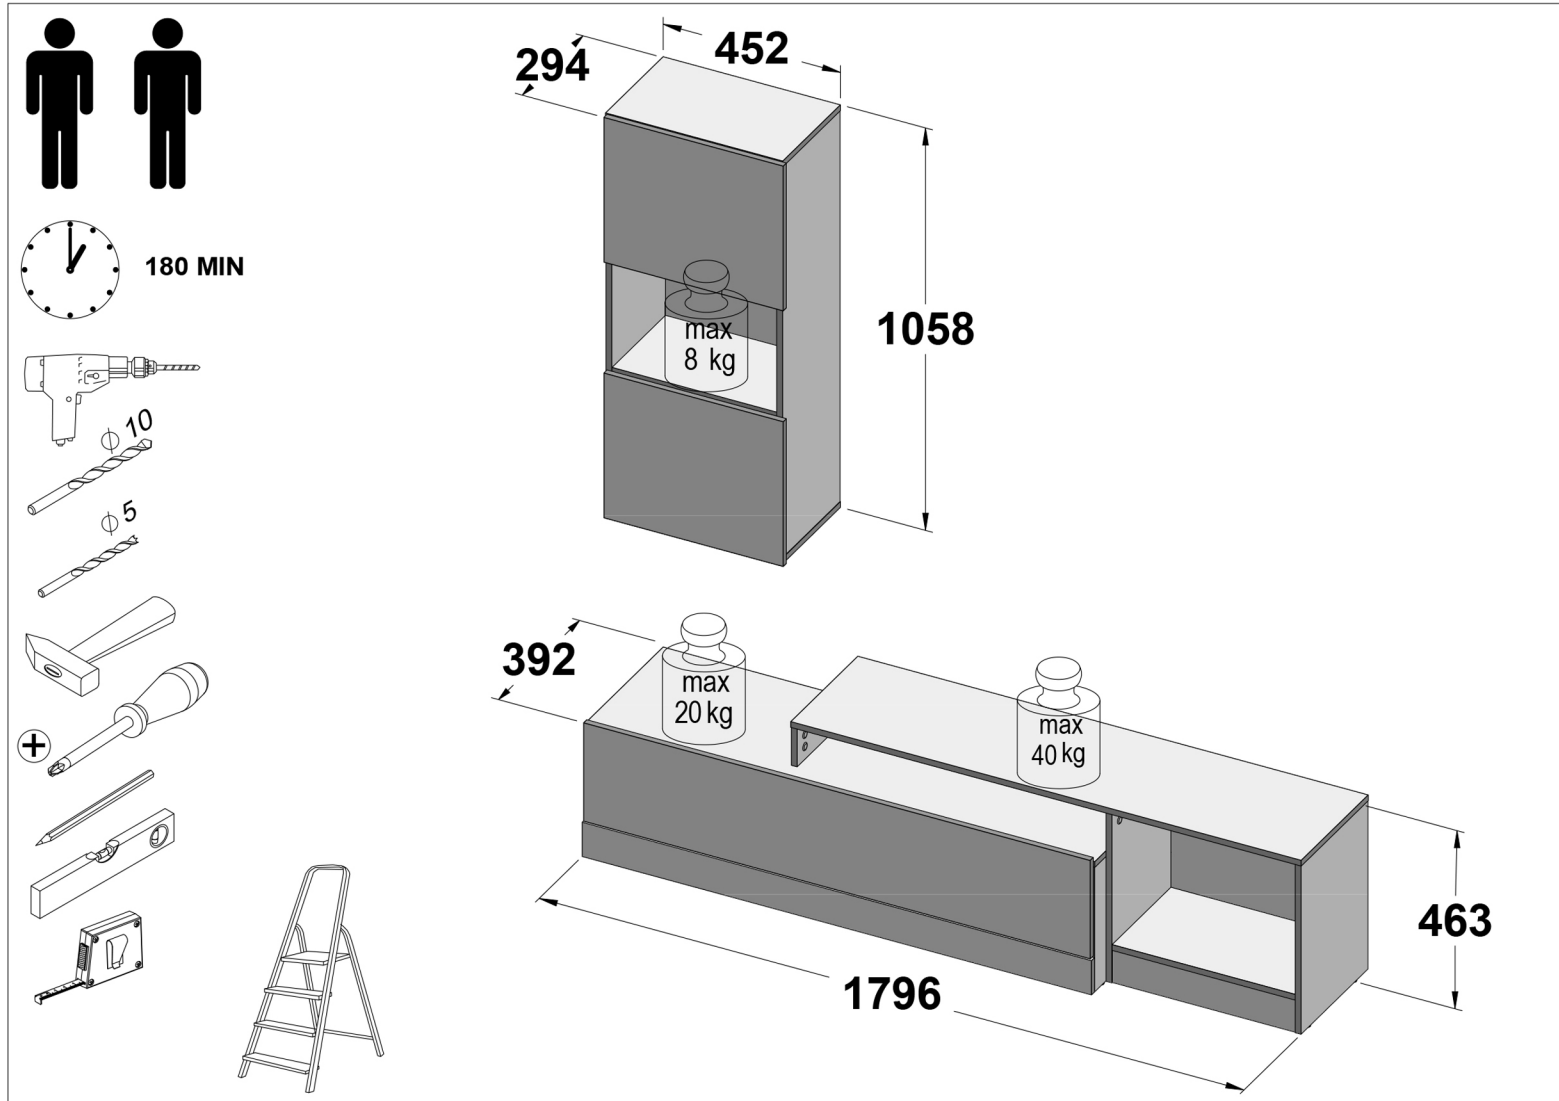

BODIL

Montažo je treba izvesti v skladu z navodili proizvajalca – v nasprotnem primeru lahko pride do nevarnosti.

Pohištvo sestavljeno iz lesenih plošč (iverna plošča, plošče iz lesenih vlaken, furnir itd.) lahko v zrak v prostorih izhlapeva manjše količine snovi, ki so se uporabljale v proizvodnih postopkih. Raven te emisije je testirana in ustreza veljavnim standardom. Po namestitvi pohištva je priporočeno redno prezračevati prostor, v katerem se pohištvo nahaja. Prezračevanje naj bi trajalo približno štiri tedne oz. dokler vonj ne izgine.

Koda	Dimenzije	
022706	477x363x2	1
022707	1277x248x2	1
022709	1038x430x2	1
144909	100x323x15	1
144911	443x323x15	1
144912	328x376x15	1
144915	443x323x15	1
144916	328x376x15	1
144919	1028x278x15	2
144920	228x337x15	1
231316	787x100x15	1
337471	1267x337.5x15	1
337473	1301x324x15	1
337474	1299x376.5x15	1
337477	452x278.5x15	2
337478	420x258x15	2
337479	467x284x15	1
537251	467x85x15	1
537252	1298x90x15	1
633806	381x457x15	2
633807	1291x259x15	1