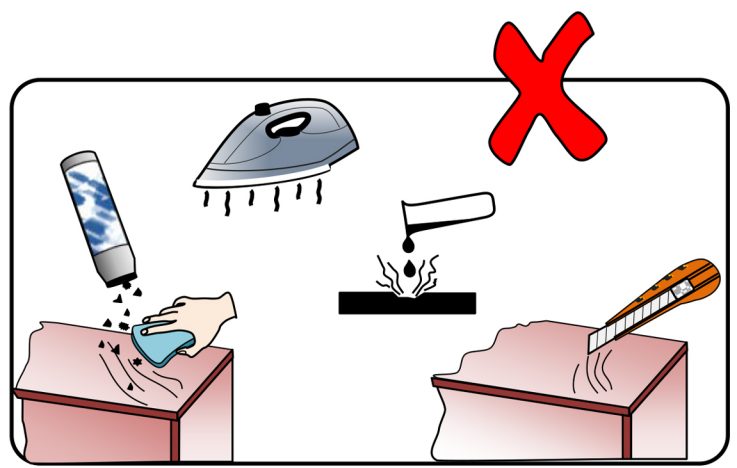

51

-Da bi preprečili prevračanje pohištva za trajno pritrditev na steno.

52

53

NAVODILA GLEDE VZDRŽEVANJA POHIŠTVA

Prosimo, da pri vzdrževanju pohištva upoštevate spodnja navodila in opozorila:

Za čiščenje uporabljajte čisto, suho in mehko krpo. Če je potrebno temeljitejše čiščenje pohištva, lahko krpo rahlo navlažite z vodo ali tekočim čistilnim sredstvom, namenjenim za čiščenje pohištva, nato je treba čiščene elemente obrisati do suhega. Kovinske in steklene dele čistite s čistilnimi sredstvi, namenjenimi za čiščenje te vrste materialov, ki so na voljo v trgovinah; ta sredstva uporabljajte skladno s priloženimi navodili proizvajalcev.