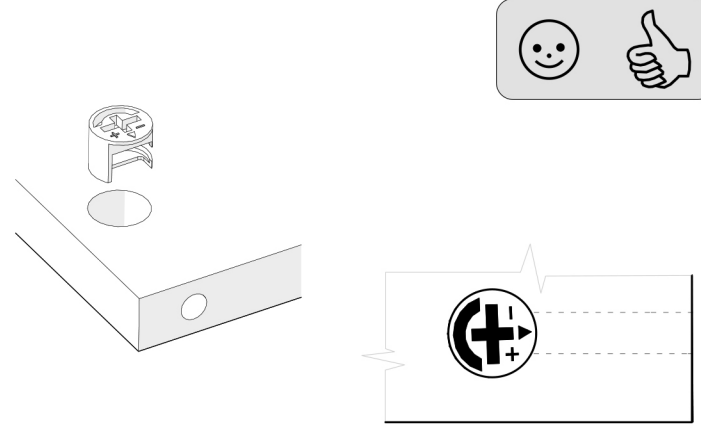

BODIL

Montažo je treba izvesti v skladu z navodili proizvajalca – v nasprotnem primeru lahko pride do nevarnosti.

Pohištvo sestavljeno iz lesenih plošč (iverna plošča, plošče iz lesenih vlaken, furnir itd.) lahko v zrak v prostorih izhlapeva manjše količine snovi, ki so se uporabljale v proizvodnih postopkih. Raven te emisije je testirana in ustreza veljavnim standardom. Po namestitvi pohištva je priporočeno redno prezračevati prostor, v katerem se pohištvo nahaja. Prezračevanje naj bi trajalo približno štiri tedne oz. dokler vonj ne izgine.