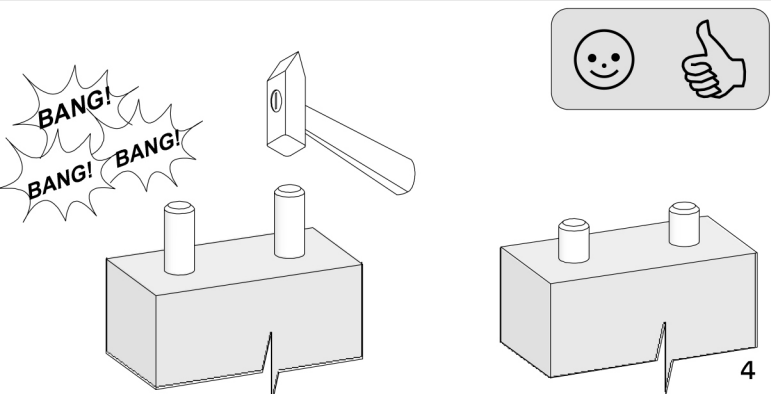

BODIL

Montažo je treba izvesti v skladu z navodili proizvajalca – v nasprotnem primeru lahko pride do nevarnosti.

Pohištvo sestavljeno iz lesenih plošč (iverna plošča, plošče iz lesenih vlaken, furnir itd.) lahko v zrak v prostorih izhlapeva manjše količine snovi, ki so se uporabljale v proizvodnih postopkih. Raven te emisije je testirana in ustreza veljavnim standardom. Po namestitvi pohištva je priporočeno redno prezračevati prostor, v katerem se pohištvo nahaja. Prezračevanje naj bi trajalo približno štiri tedne oz. dokler vonj ne izgine.