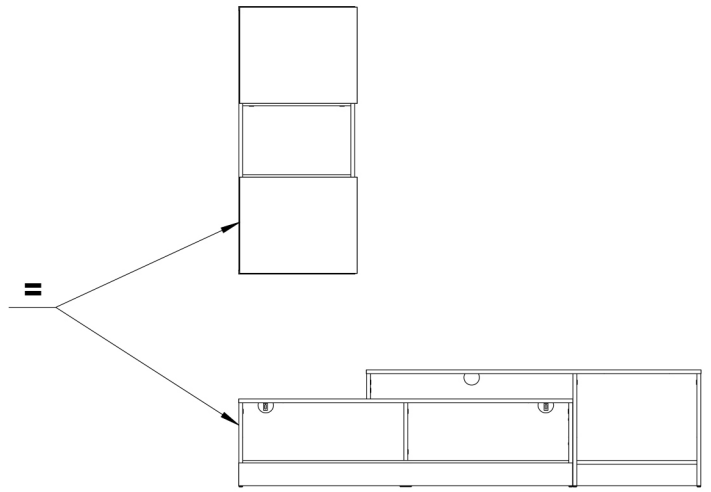

47

48

49

50

Pred montažo pohištva na steno ali pritrditve le-tega k steni (v cilju preprečitve, da se ne prevrne) prej preverite vrsto in močnost stene. Izberite vložke in vijake, ki odgovarjajo vrsti stene. V primeru dvomov se posvetujte s specialistom. Montažo sme opraviti izključno ustrezno kvalificirana oseba. **POZOR!!! Če so k izdelku priloženi razporni vložki z vijaki, so le-ti namenjeni samo in izključno za montažo na stene, izdelane iz masivnih in homogenih materialov.**