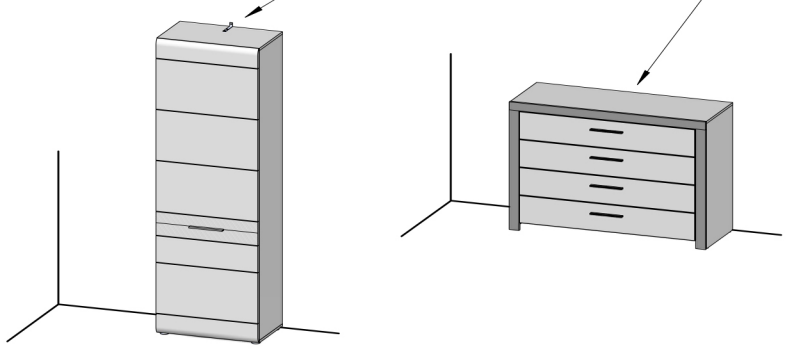

BODIL

Montažo je treba izvesti v skladu z navodili proizvajalca – v nasprotnem primeru lahko pride do nevarnosti.

Pohištvo sestavljeno iz lesenih plošč (iverna plošča, plošče iz lesenih vlaken, furnir itd.) lahko v zrak v prostorih izhlapeva manjše količine snovi, ki so se uporabljale v proizvodnih postopkih. Raven te emisije je testirana in ustreza veljavnim standardom. Po namestitvi pohištva je priporočeno redno prezračevati prostor, v katerem se pohištvo nahaja. Prezračevanje naj bi trajalo približno štiri tedne oz. dokler vonj ne izgine.