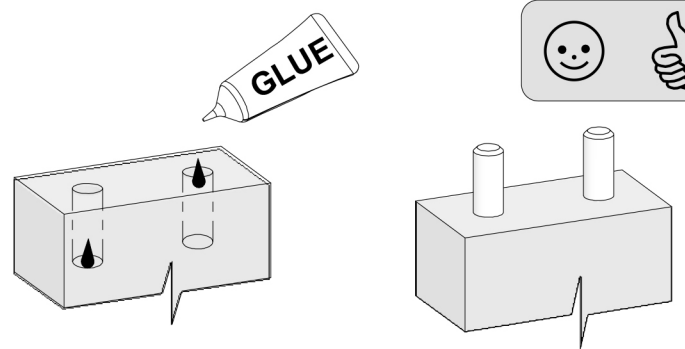

BODIL

Montažo je treba izvesti v skladu z navodili proizvajalca – v nasprotnem primeru lahko pride do nevarnosti.

Pohištvo sestavljeno iz lesenih plošč (iverna plošča, plošče iz lesenih vlaken, furnir itd.) lahko v zrak v prostorih izhlapeva manjše količine snovi, ki so se uporabljale v proizvodnih postopkih. Raven te emisije je testirana in ustreza veljavnim standardom. Po namestitvi pohištva je priporočeno redno prezračevati prostor, v katerem se pohištvo nahaja. Prezračevanje naj bi trajalo približno štiri tedne oz. dokler vonj ne izgine.