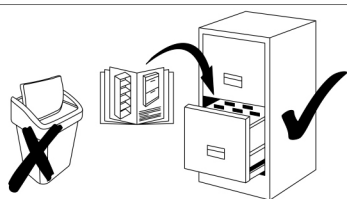

BODIL

Montažo je treba izvesti v skladu z navodili proizvajalca – v nasprotnem primeru lahko pride do nevarnosti.

Pohištvo sestavljeno iz lesenih plošč (iverna plošča, plošče iz lesenih vlaken, furnir itd.) lahko v zrak v prostorih izhlapeva manjše količine snovi, ki so se uporabljale v proizvodnih postopkih. Raven te emisije je testirana in ustreza veljavnim standardom. Po namestitvi pohištva je priporočeno redno prezračevati prostor, v katerem se pohištvo nahaja. Prezračevanje naj bi trajalo približno štiri tedne oz. dokler vonj ne izgine.