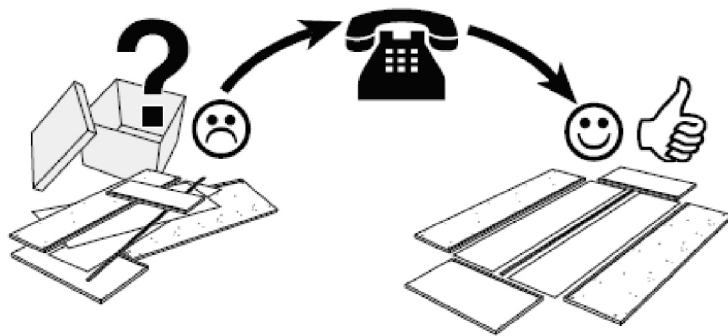

BODIL

Montažo je treba izvesti v skladu z navodili proizvajalca – v nasprotnem primeru lahko pride do nevarnosti.

Pohištvo sestavljeno iz lesenih plošč (iverna plošča, plošče iz lesenih vlaken, furnir itd.) lahko v zrak v prostorih izhlapeva manjše količine snovi, ki so se uporabljale v proizvodnih postopkih. Raven te emisije je testirana in ustreza veljavnim standardom. Po namestitvi pohištva je priporočeno redno prezračevati prostor, v katerem se pohištvo nahaja. Prezračevanje naj bi trajalo približno štiri tedne oz. dokler vonj ne izgine.