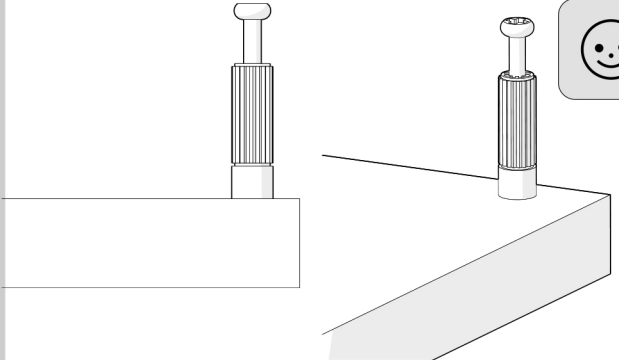

BODIL

Montažo je treba izvesti v skladu z navodili proizvajalca – v nasprotnem primeru lahko pride do nevarnosti.

Pohištvo sestavljeno iz lesenih plošč (iverna plošča, plošče iz lesenih vlaken, furnir itd.) lahko v zrak v prostorih izhlapeva manjše količine snovi, ki so se uporabljale v proizvodnih postopkih. Raven te emisije je testirana in ustreza veljavnim standardom. Po namestitvi pohištva je priporočeno redno prezračevati prostor, v katerem se pohištvo nahaja. Prezračevanje naj bi trajalo približno štiri tedne oz. dokler vonj ne izgine.