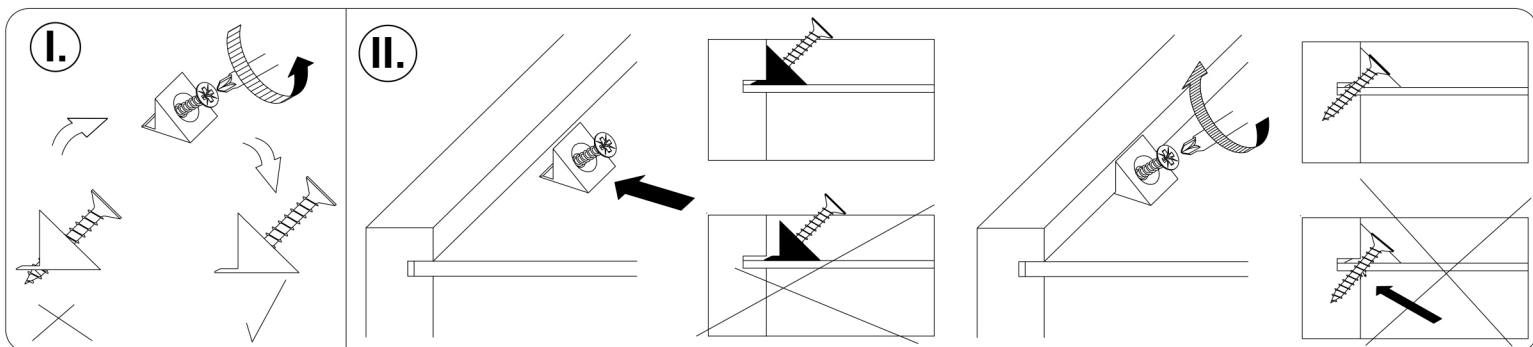

Pred montažo pohištva na steno ali pritrditve le-tega k steni (v cilju preprečitve, da se ne prevrne) prej preverite vrsto in močnost stene. Izberite vložke in vijake, ki odgovarjajo vrsti stene. V primeru dvomov se posvetujte s specialistom. Montažo sme opraviti izključno ustrezno kvalificirana oseba. **POZOR!!! Če so k izdelku priloženi razporni vložki z vijaki, so le-ti namenjeni samo in izključno za montažo na stene, izdelane iz masivnih in homogenih materialov.**

10