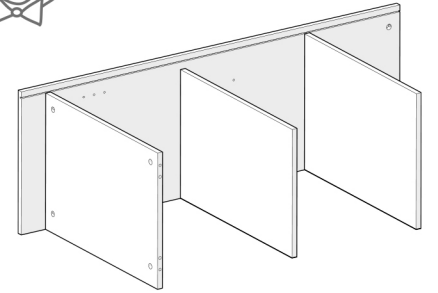

BODIL

Montažo je treba izvesti v skladu z navodili proizvajalca – v nasprotnem primeru lahko pride do nevarnosti.

Pohištvo sestavljeno iz lesenih plošč (iverna plošča, plošče iz lesenih vlaken, furnir itd.) lahko v zrak v prostorih izhlapeva manjše količine snovi, ki so se uporabljale v proizvodnih postopkih. Raven te emisije je testirana in ustreza veljavnim standardom. Po namestitvi pohištva je priporočeno redno prezračevati prostor, v katerem se pohištvo nahaja. Prezračevanje naj bi trajalo približno štiri tedne oz. dokler vonj ne izgine.

Koda	Dimenzije	
022706	477x363x2	1
022707	1277x248x2	1
022709	1038x430x2	1
144909	100x323x15	1
144911	443x323x15	1
144912	328x376x15	1
144915	443x323x15	1
144916	328x376x15	1
144919	1028x278x15	2
144920	228x337x15	1
231316	787x100x15	1
337471	1267x337.5x15	1
337473	1301x324x15	1
337474	1299x376.5x15	1
337477	452x278.5x15	2
337478	420x258x15	2
337479	467x284x15	1
537251	467x85x15	1
537252	1298x90x15	1
633806	381x457x15	2
633807	1291x259x15	1