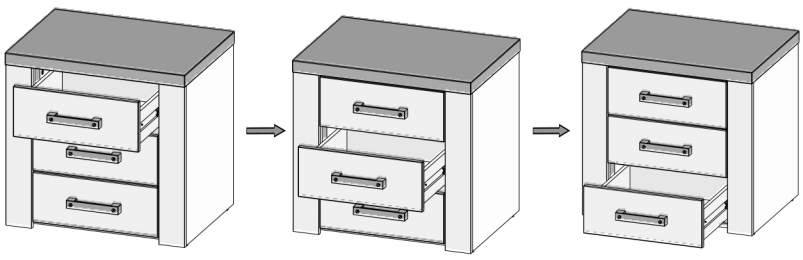

BODIL

Montažo je treba izvesti v skladu z navodili proizvajalca – v nasprotnem primeru lahko pride do nevarnosti.

Pohištvo sestavljeno iz lesenih plošč (iverna plošča, plošče iz lesenih vlaken, furnir itd.) lahko v zrak v prostorih izhlapeva manjše količine snovi, ki so se uporabljale v proizvodnih postopkih. Raven te emisije je testirana in ustreza veljavnim standardom. Po namestitvi pohištva je priporočeno redno prezračevati prostor, v katerem se pohištvo nahaja. Prezračevanje naj bi trajalo približno štiri tedne oz. dokler vonj ne izgine.

Koda	Dimenzije	
022706	477x363x2	1
022707	1277x248x2	1
022709	1038x430x2	1
144909	100x323x15	1
144911	443x323x15	1
144912	328x376x15	1
144915	443x323x15	1
144916	328x376x15	1
144919	1028x278x15	2
144920	228x337x15	1
231316	787x100x15	1
337471	1267x337.5x15	1
337473	1301x324x15	1
337474	1299x376.5x15	1
337477	452x278.5x15	2
337478	420x258x15	2
337479	467x284x15	1
537251	467x85x15	1
537252	1298x90x15	1
633806	381x457x15	2
633807	1291x259x15	1