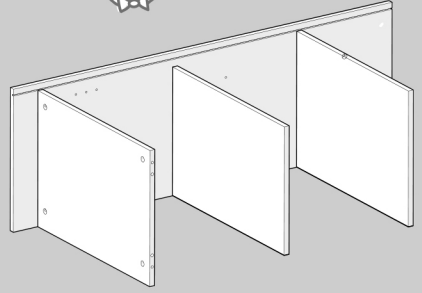

BODIL

Montažo je treba izvesti v skladu z navodili proizvajalca – v nasprotnem primeru lahko pride do nevarnosti.

Pohištvo sestavljeno iz lesenih plošč (iverna plošča, plošče iz lesenih vlaken, furnir itd.) lahko v zrak v prostorih izhlapeva manjše količine snovi, ki so se uporabljale v proizvodnih postopkih. Raven te emisije je testirana in ustreza veljavnim standardom. Po namestitvi pohištva je priporočeno redno prezračevati prostor, v katerem se pohištvo nahaja. Prezračevanje naj bi trajalo približno štiri tedne oz. dokler vonj ne izgine.

Koda	Dimenzije	
022706	477x363x2	1
022707	1277x248x2	1
022709	1038x430x2	1
144909	100x323x15	1
144911	443x323x15	1
144912	328x376x15	1
144915	443x323x15	1
144916	328x376x15	1
144919	1028x278x15	2
144920	228x337x15	1
231316	787x100x15	1
337471	1267x337.5x15	1
337473	1301x324x15	1
337474	1299x376.5x15	1
337477	452x278.5x15	2
337478	420x258x15	2
337479	467x284x15	1
537251	467x85x15	1
537252	1298x90x15	1
633806	381x457x15	2
633807	1291x259x15	1